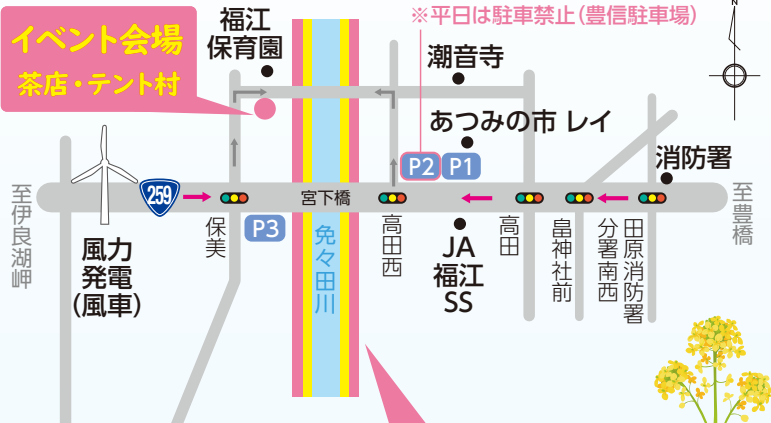

# めめだがわ 免々田川 菜の花・桜まつり

免々田川  
菜の花・桜まつり

想い石  
(恋路ヶ浜)

道の駅伊良湖  
クリスタルポルト

伊勢湾

## 伊良湖菜の花ガーデン

カーナビ、スマホの地図検索は  
「愛知県 田原市 堀切町 浜藪」で!

※会場付近に臨時駐車場を設けています

P1. あつみの市レイ 駐車場

P2. 豊橋信用金庫駐車場(土・日のみ利用可)

P3. 菜の花・桜まつり会場 南臨時駐車場

免々田川菜の花・桜まつり会場(桜・菜の花の並木道)

## 免々田川 菜の花・桜まつり会場 (桜・菜の花の並木道)

カーナビ、スマホの地図検索は  
「福江保育園」で!

太平洋

伊良湖岬灯台

日出の石門