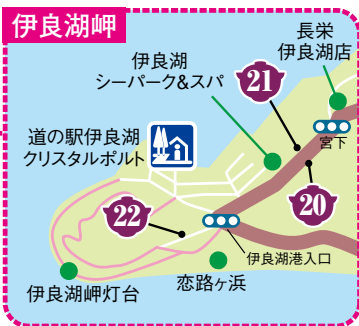

どぶり街道

渥美半島

街道 MAP

伊勢湾

「黄色ののぼり」が目印です

太平洋