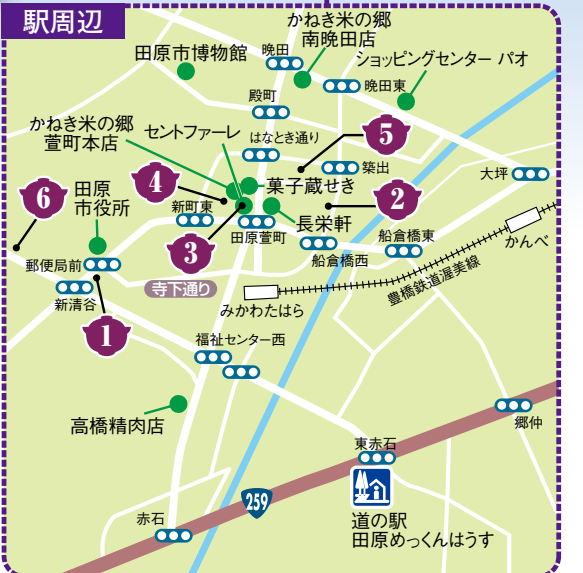

どぶり街道

渥美半島

街道 MAP

伊勢湾

「黄色ののぼり」が目印です

太平洋