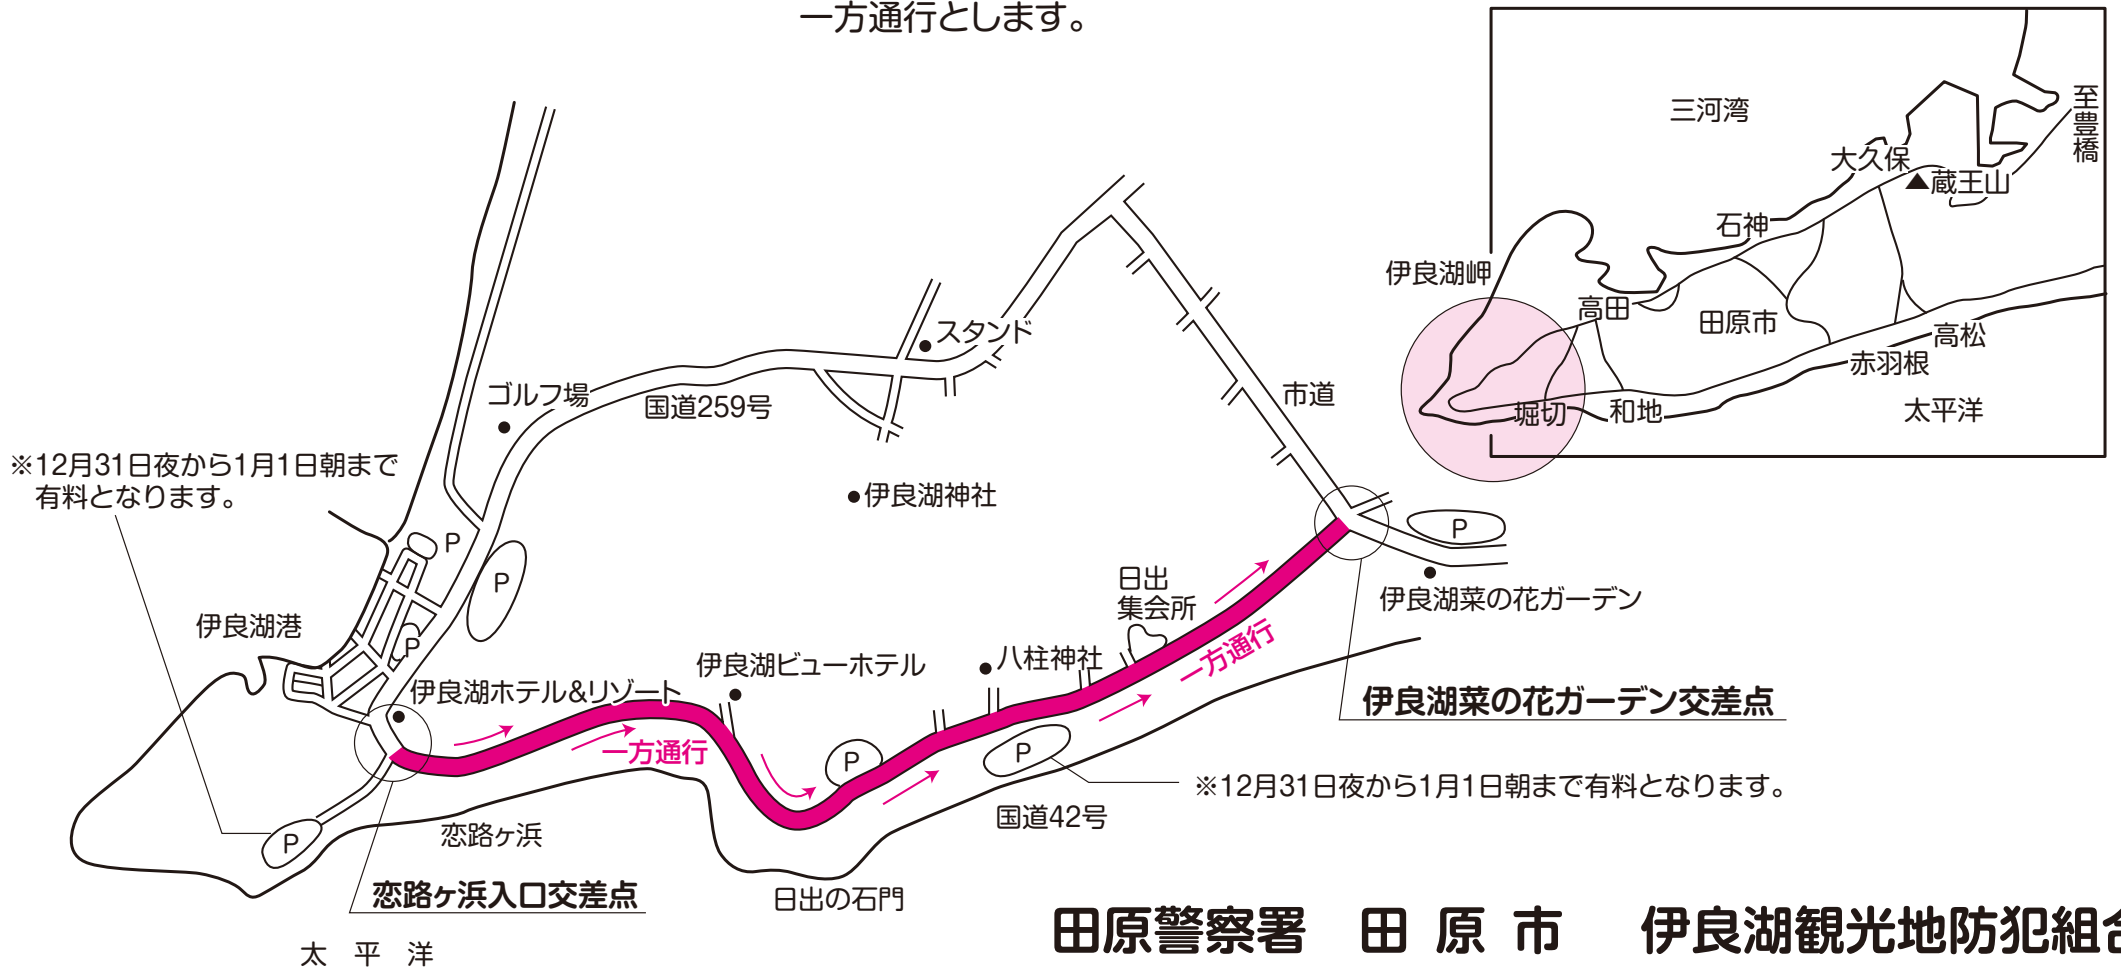

交通規制にご協力を

一方通行規制のお知らせ

元旦の伊良湖岬は、「初日の出」よう拝来訪者により混雑しますので、一方通行規制を行います。

皆様のご協力をお願いします。

- 日 時…1月1日午前5時から午前8時まで
- 区 間…国道42号恋路ヶ浜交差点から伊良湖菜の花ガーデン交差点の間は東方向の一方通行とします。

駐車場利用上の注意

- 一、駐車場整理料金として
金千円いただきます。
- 二、一度駐車しますと朝まで
車の移動はできません。
- 三、事故等についての責任は
負えません。