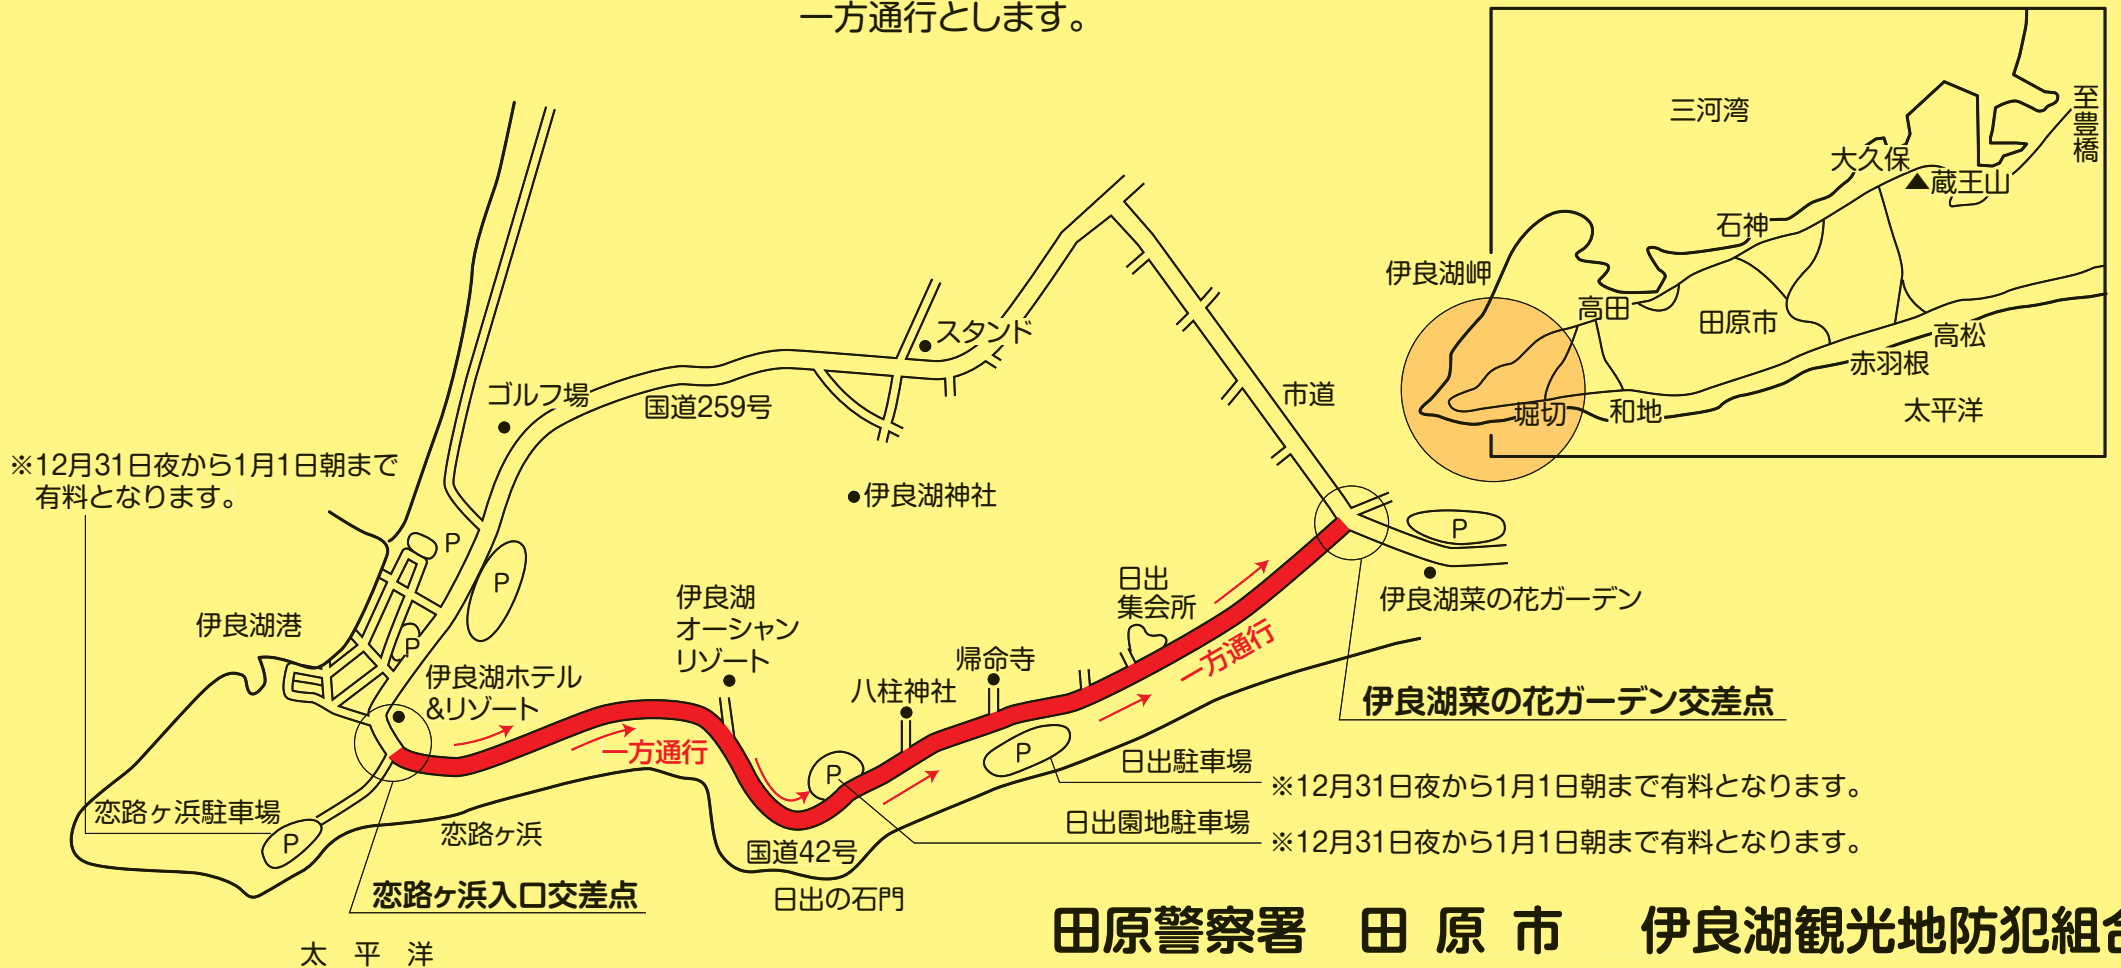

交通規制にご協力を

一方通行規制のお知らせ

元旦の伊良湖岬は、「初日の出」よう拝来訪者により混雑しますので、一方通行規制を行います。

皆様のご協力をお願いします。

- 日 時…1月1日午前5時から午前8時まで
- 区 間…国道42号恋路ヶ浜交差点から伊良湖菜の花ガーデン交差点の間は東方向の一方通行とします。

駐車場利用上の注意

- 一、 駐車場整理料金として
金千五百円いただきます。
- 二、 一度駐車しますと朝まで
車の移動はできません。
- 三、 事故等についての責任は
負えません。