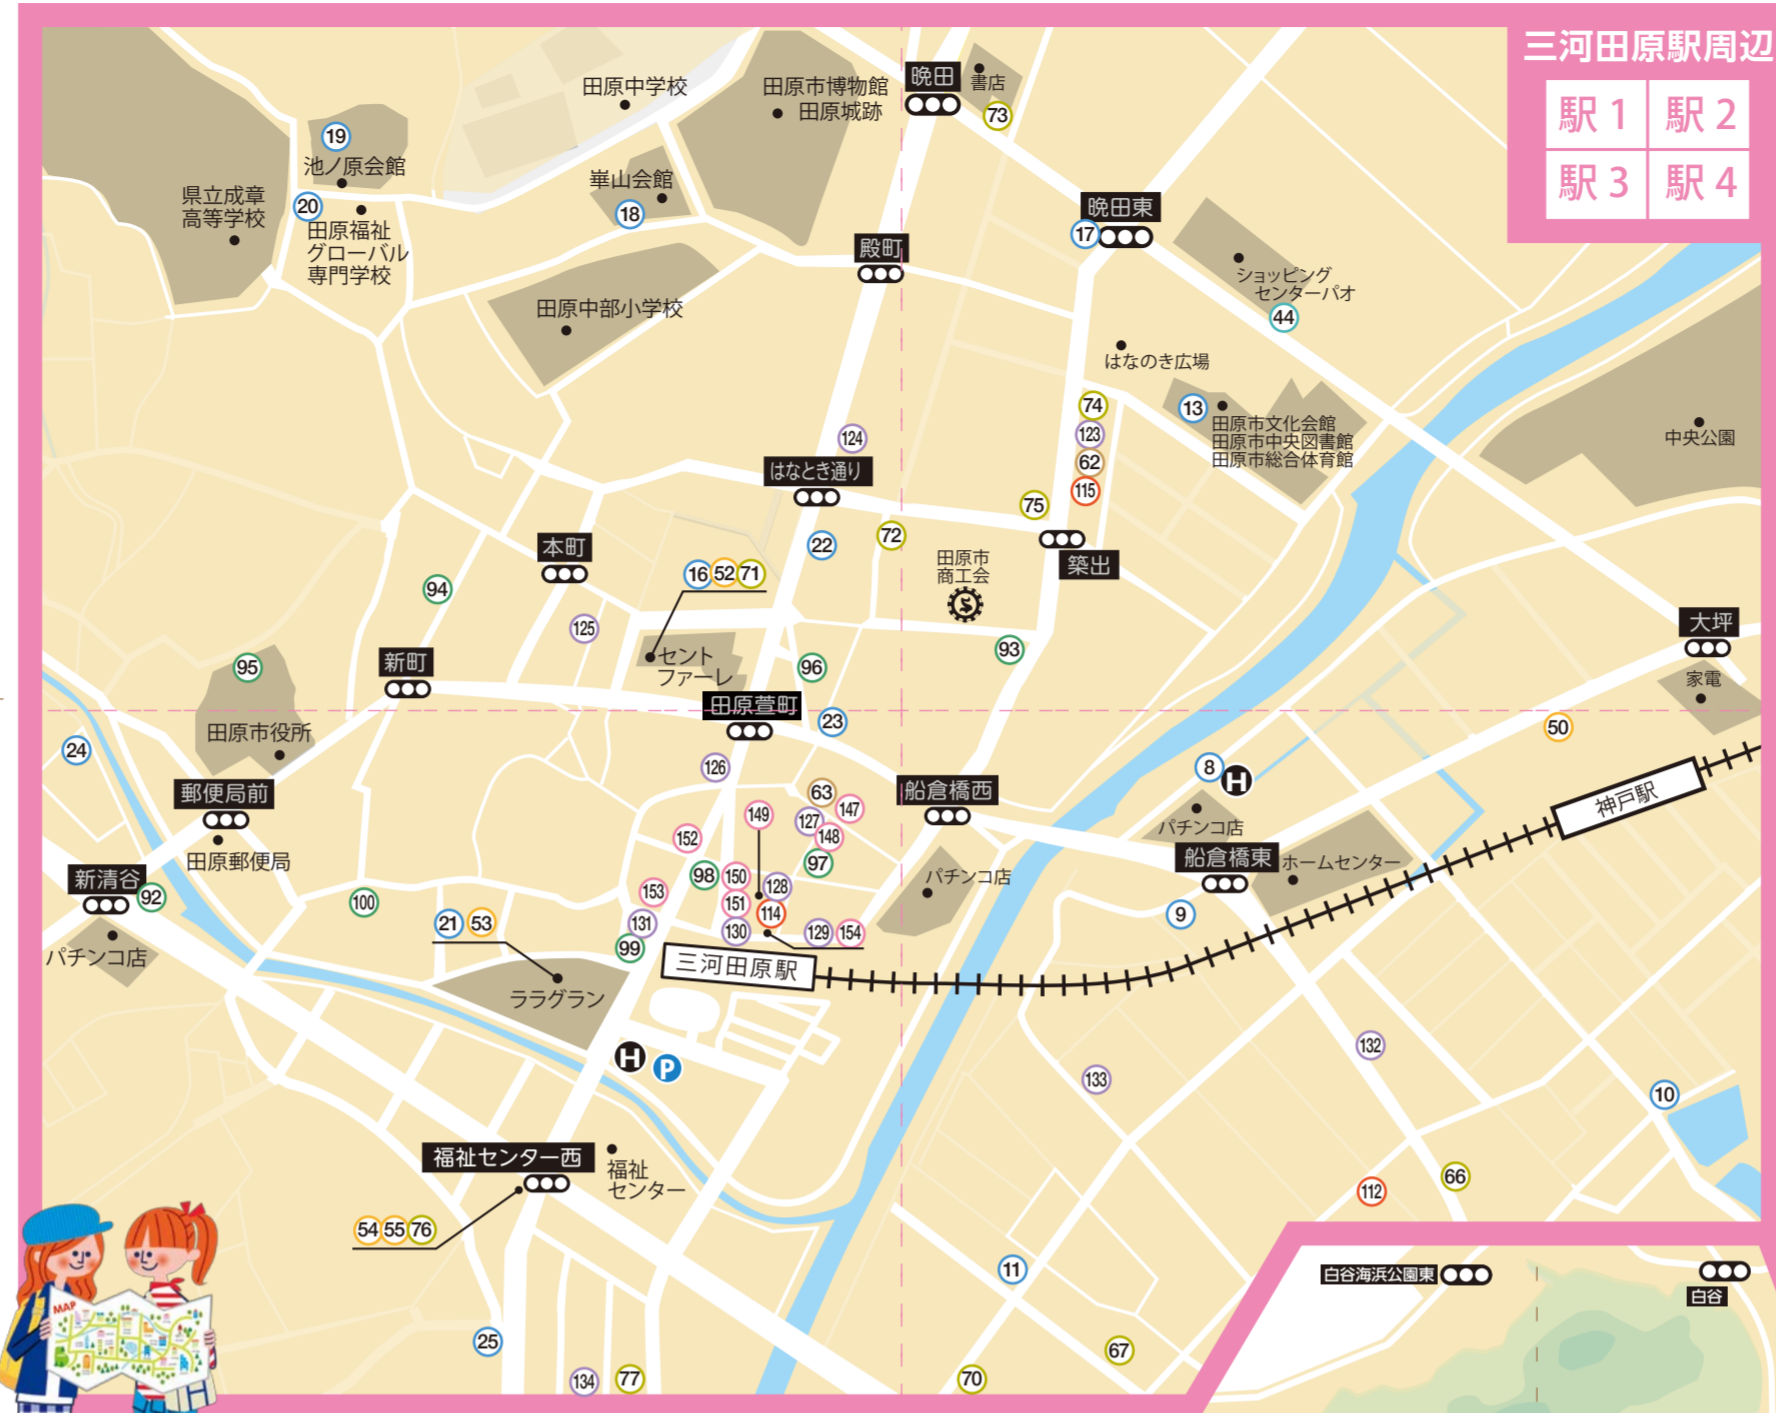

三河湾